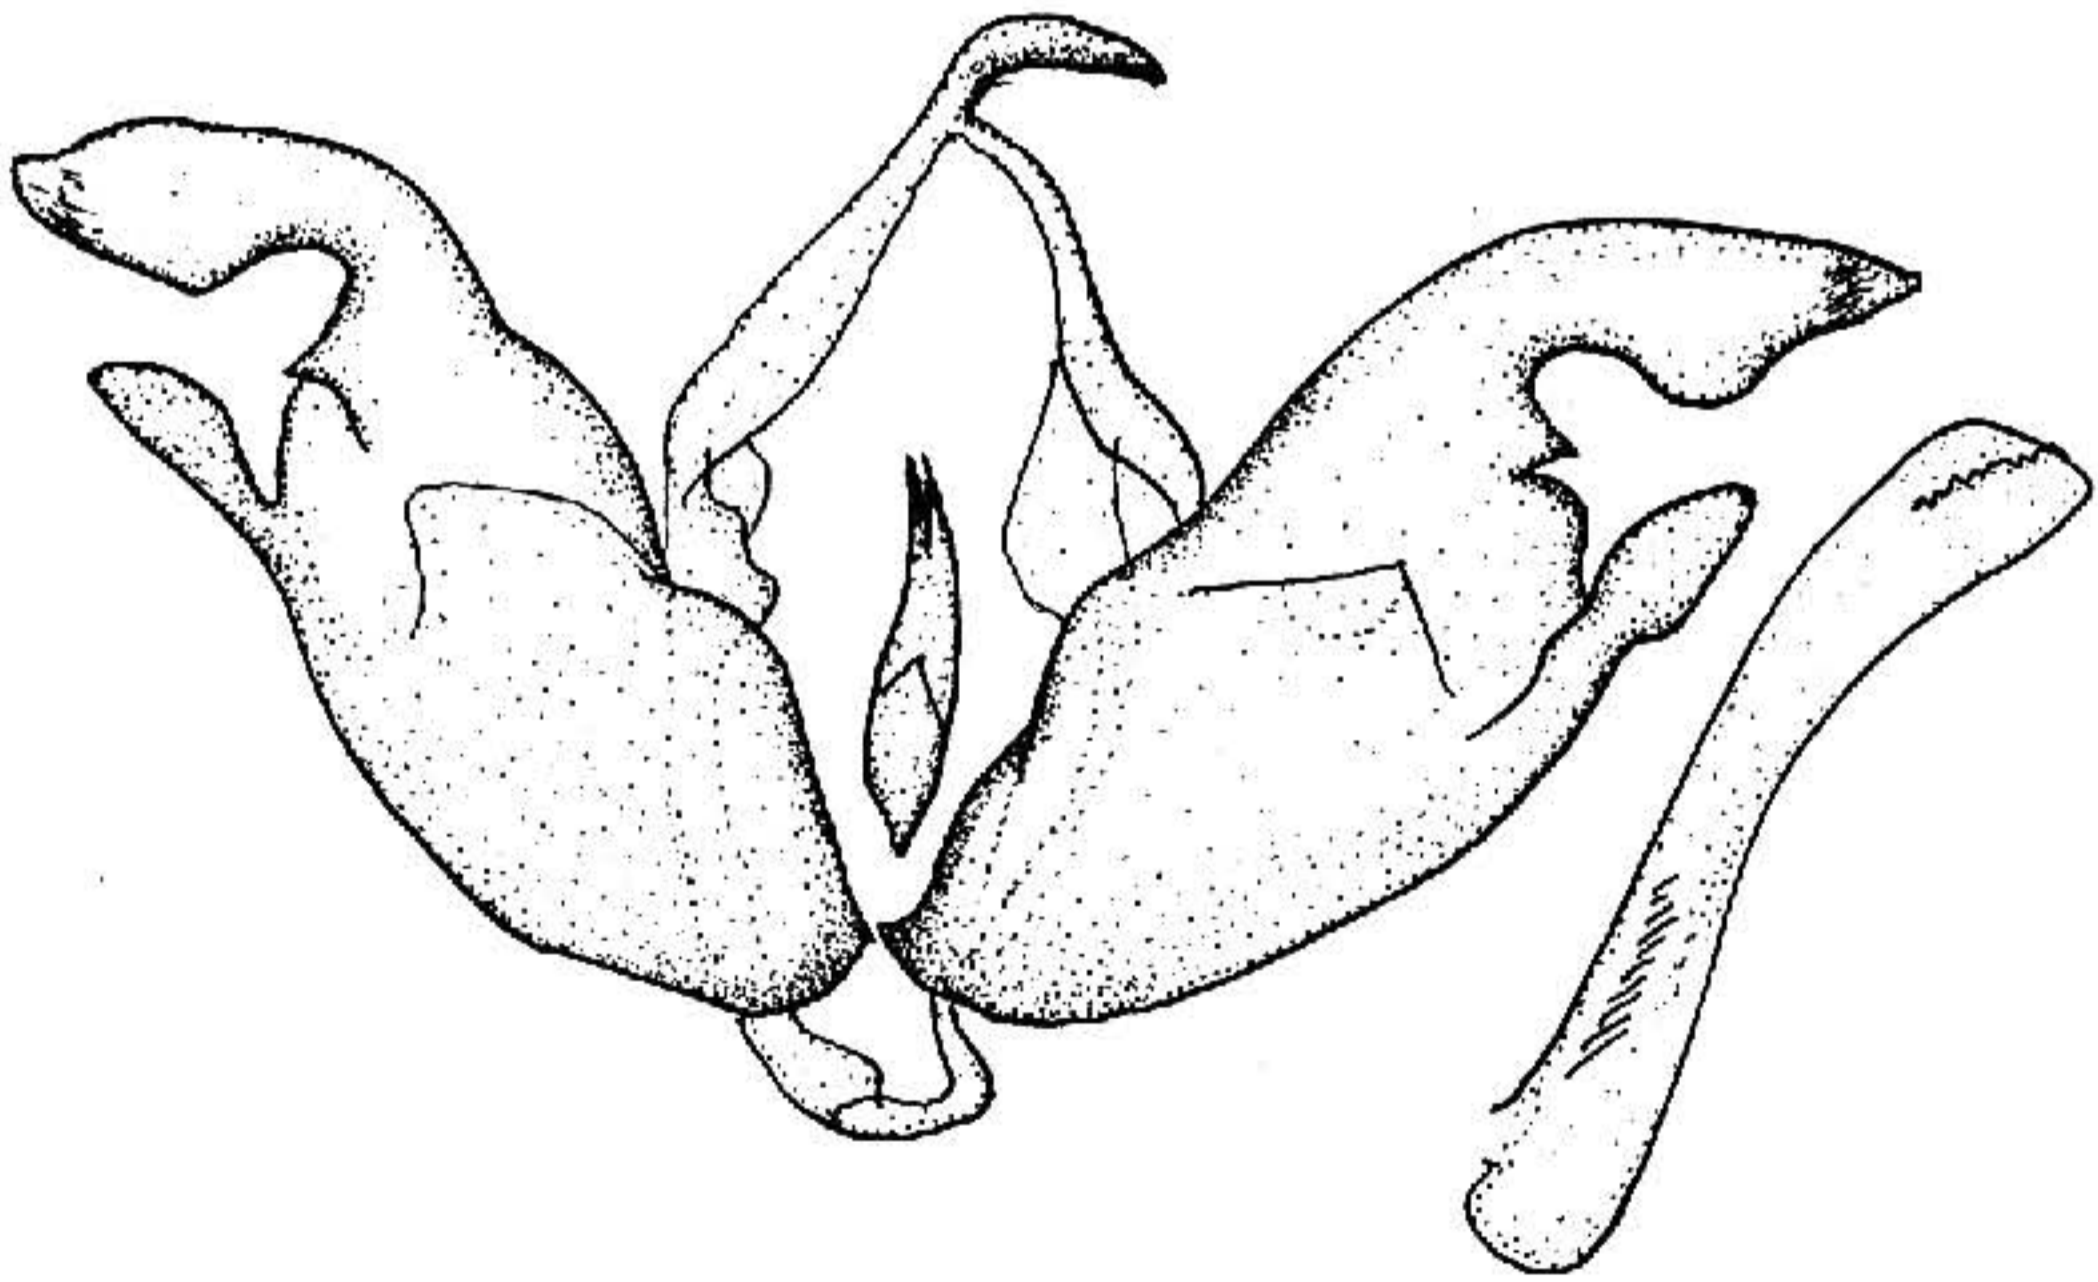

图 338 白点风夜蛾 *Anartomorpha albistigma* Chen ♂ 外生殖器

褐风夜蛾 *Anartomorpha brunnea* Chen (图版 XVII-18)

*Anartomorpha brunnea* Chen, 1992, Acta ent. Sin. 35 (1): 93, fig. 2. (西藏察隅)

翅展 36mm。头、胸灰褐色；前翅暗褐色，各横线极不明显，内、外线均双线黑色，亚端线灰白色，剑纹短，环纹只现部分黑边，肾纹较大，中凹，黑边；后翅浅褐黄色。雄蛾抱器瓣腹缘近端部强凹，抱器腹延伸成一舌形突（图 339）。

图 339 褐风夜蛾 *Anartomorpha brunnea* Chen ♂ 外生殖器

分布 西藏。